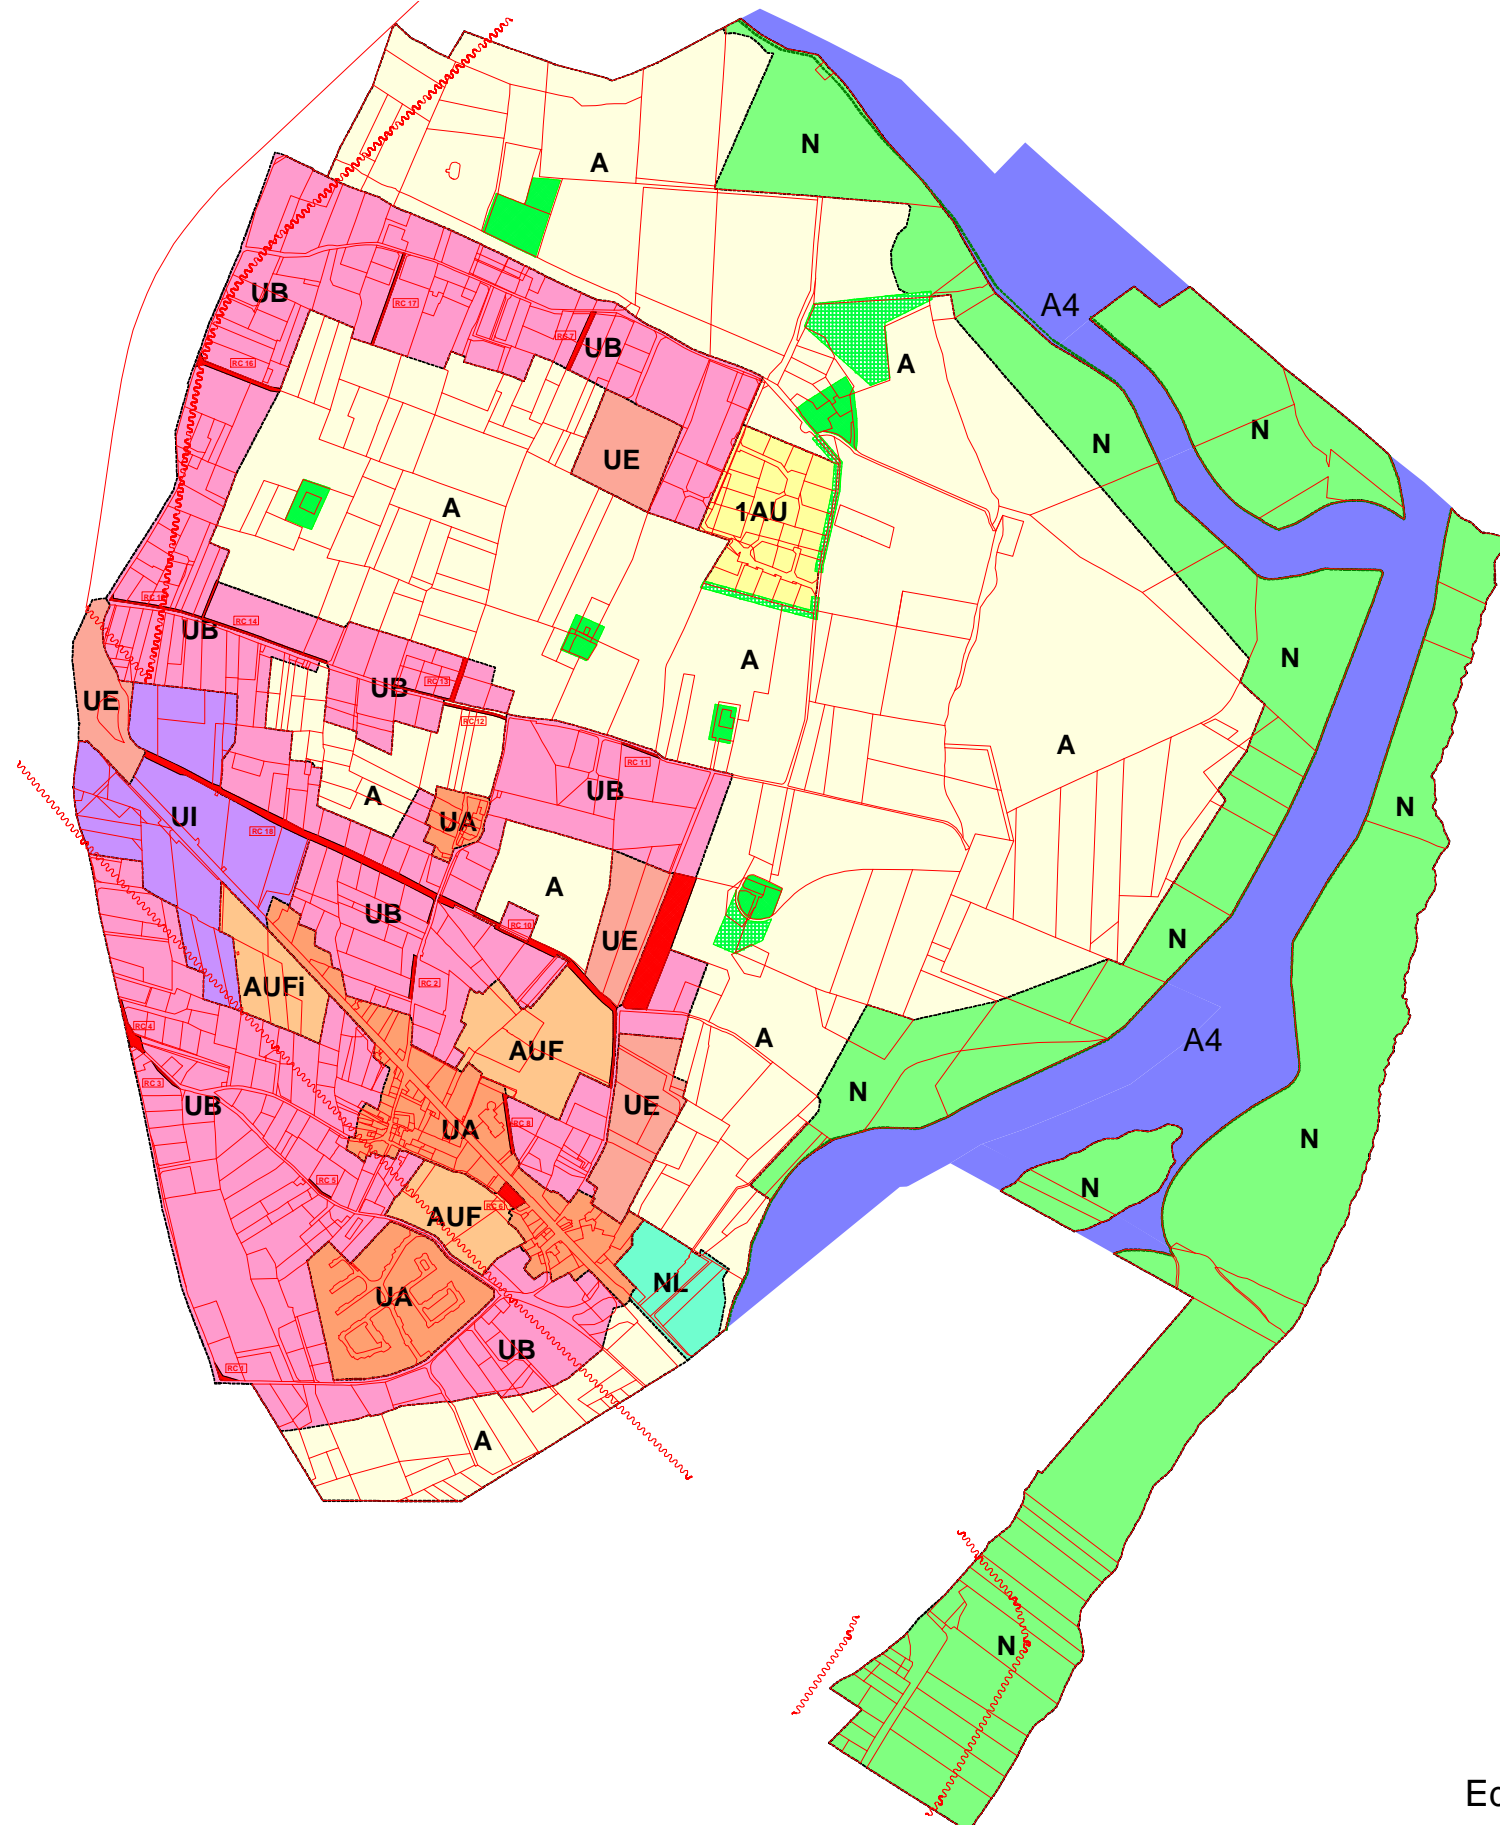

Commune de St Didier sous Aubenas

Extrait cadastral

Echelle : 1/10000

Edité le 26/05/2014